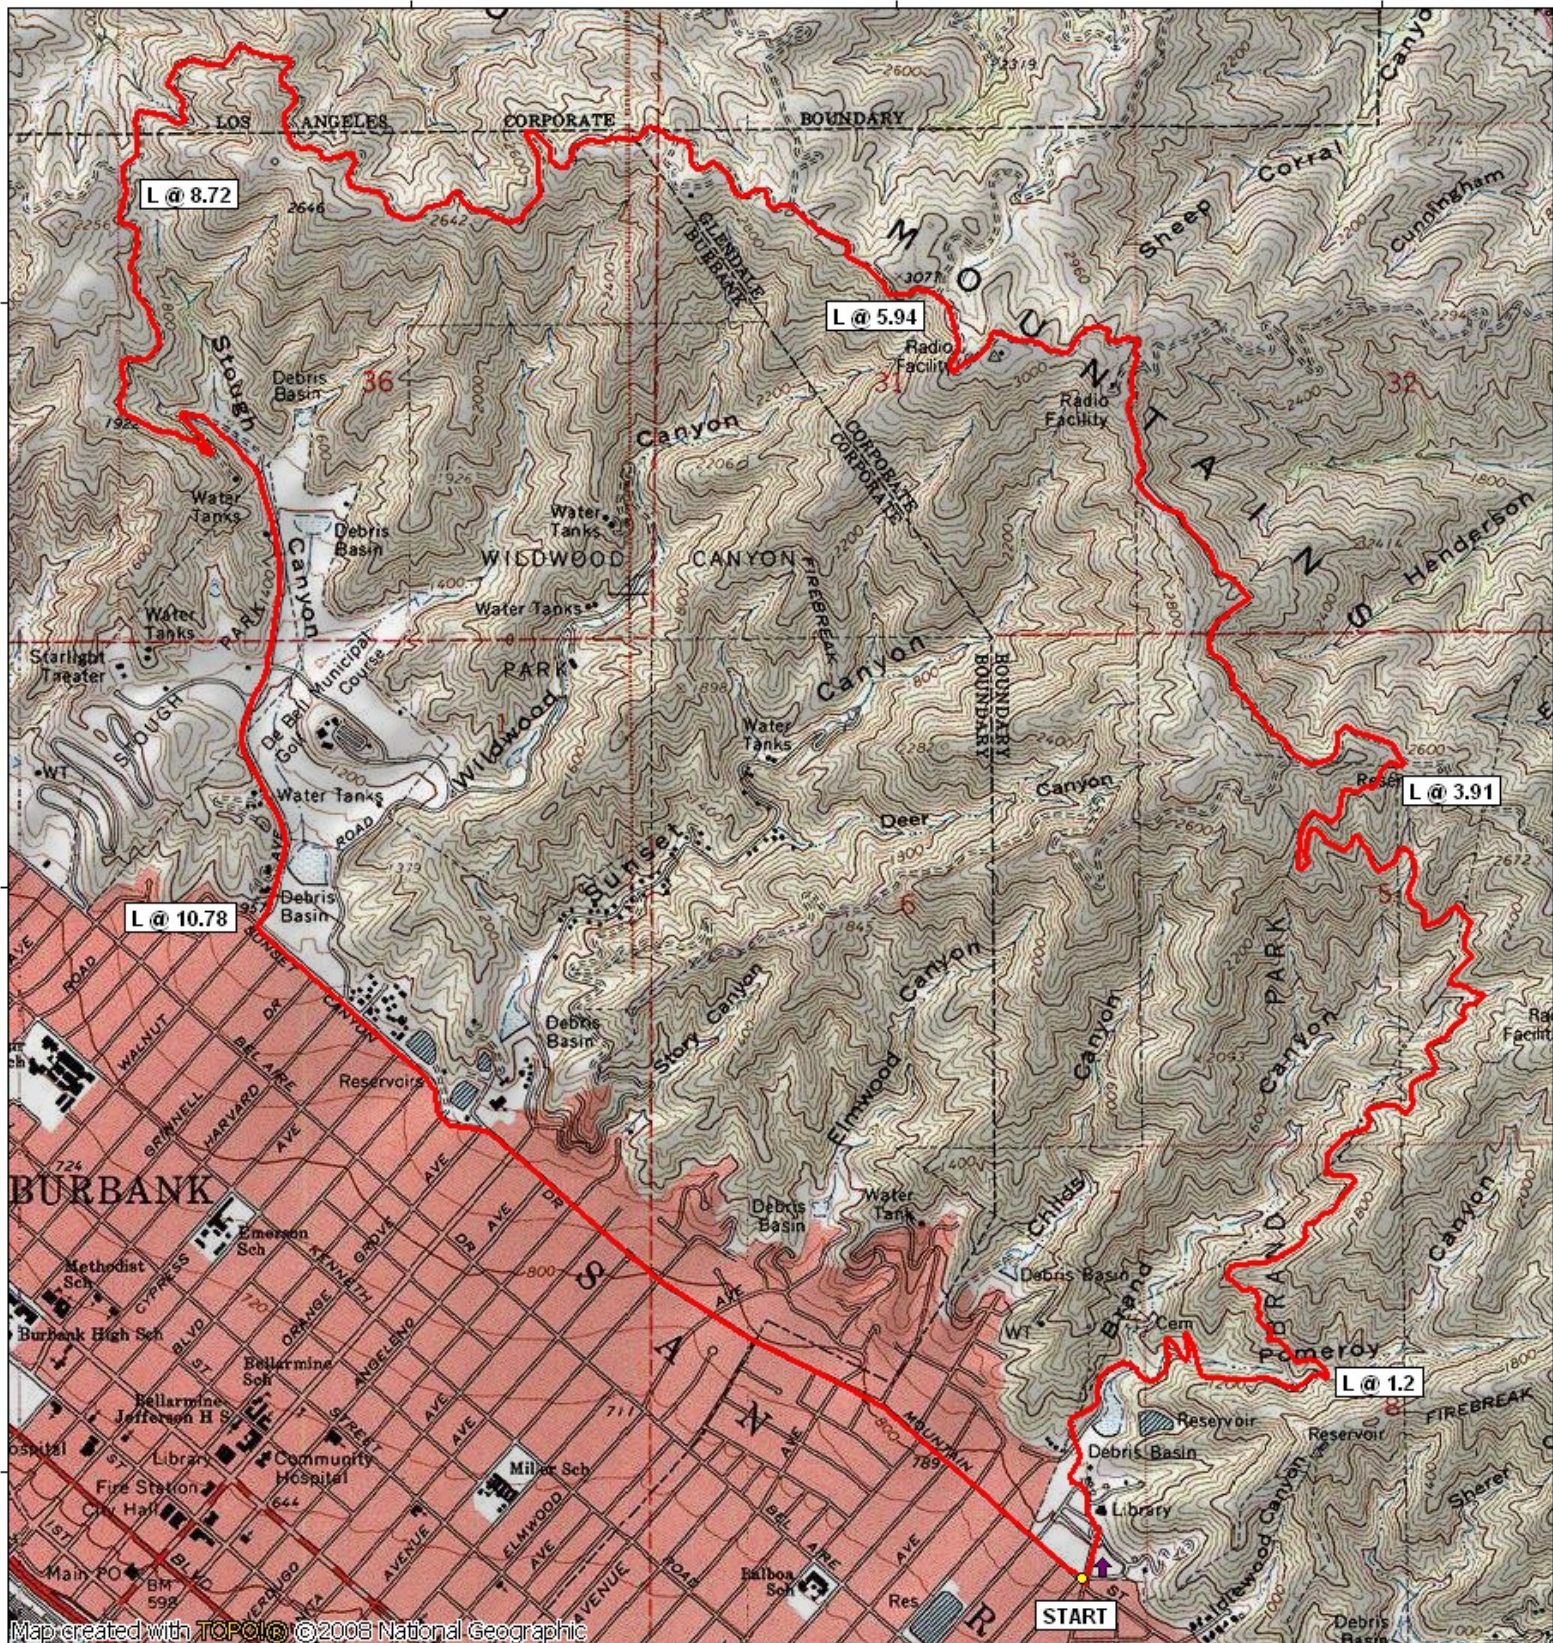

Brand Park Loop

118°18.000' W

118°17.000' W

WGS84 118°16.000' W

34°13.000' N

34°13.000' N

34°12.000' N

34°12.000' N

34°11.000' N

34°11.000' N

Map created with **TOPOIC** © 2008 National Geographic

118°18.000' W

118°17.000' W

WGS84 118°16.000' W

TN ↑ MN
13°
01/12/09