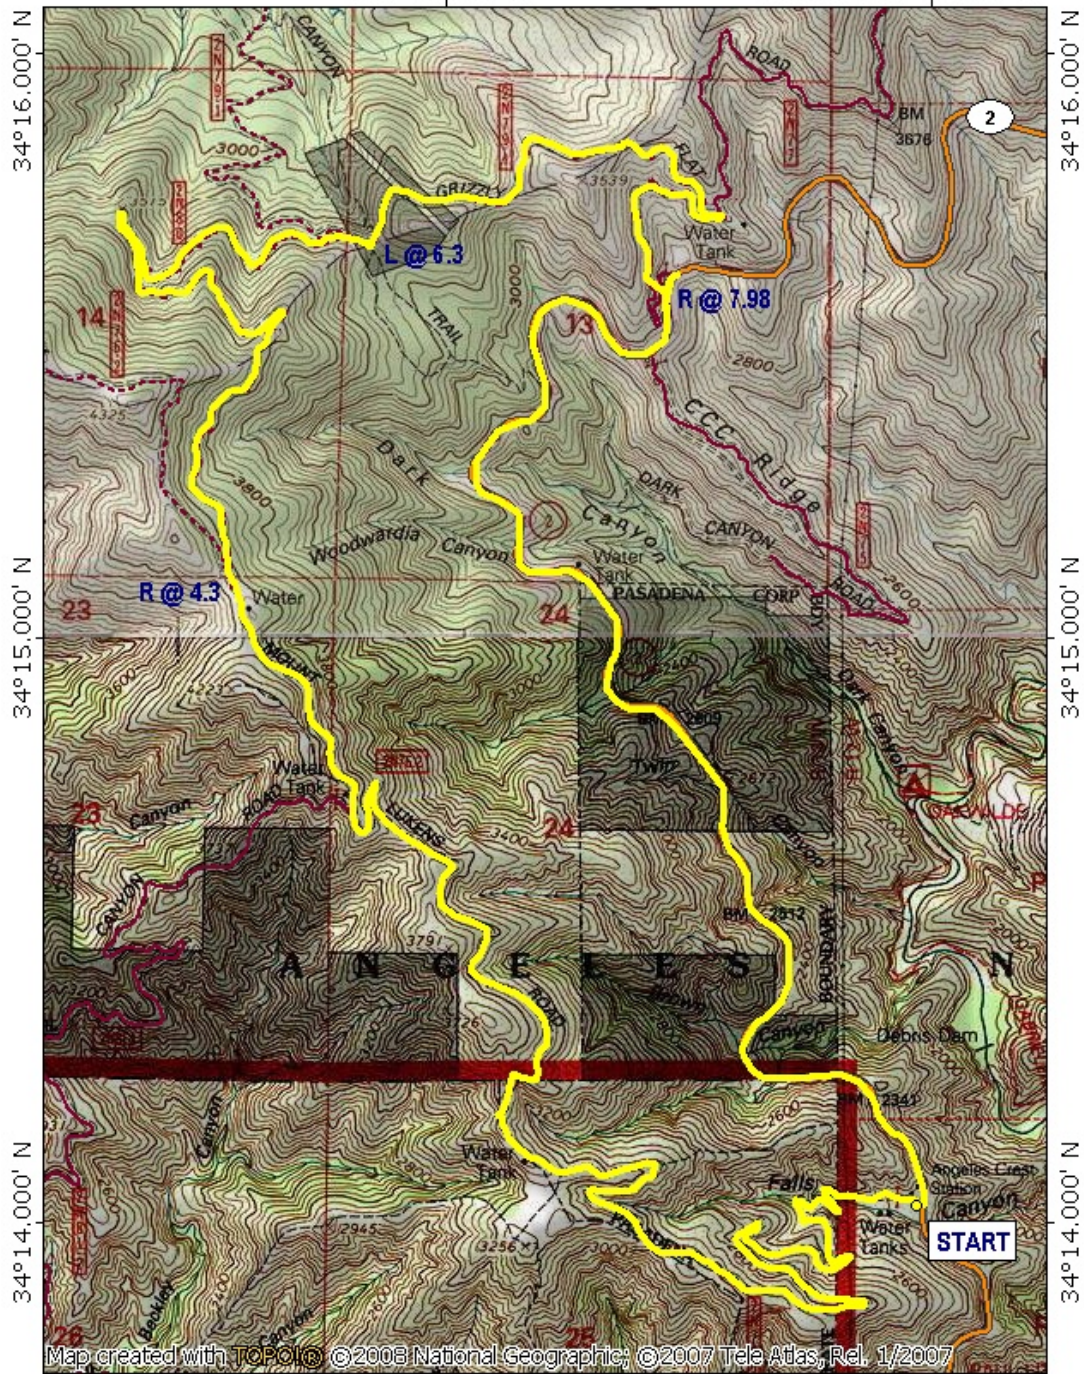

Grizzly Flat

118°12.000' W

WGS84 118°11.000' W

118°12.000' W

WGS84 118°11.000' W

NATIONAL GEOGRAPHIC

09/12/08