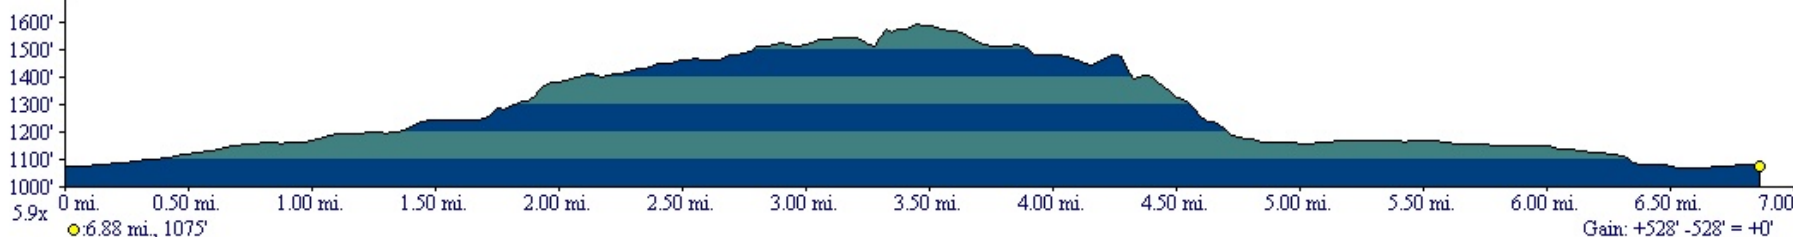

Map created with TOPOIG © 2008 National Geographic, © 2007 Tele Atlas, Rel. 1/2007

117°47.000' W

117°46.000' W

WGS84 117°45.000' W