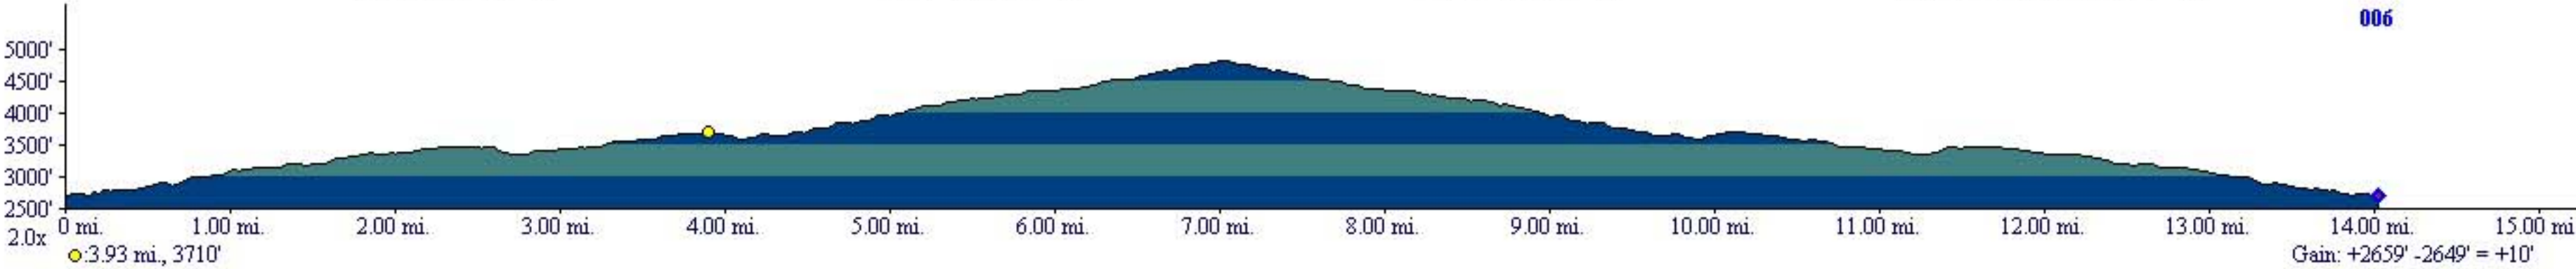

2.0x

5000'

4500'

4000'

3500'

3000'

2500'

2000'

3.93 mi., 3710'

Gain: +2659' - 2649' = +10'

TN MN
13°
09/01/08